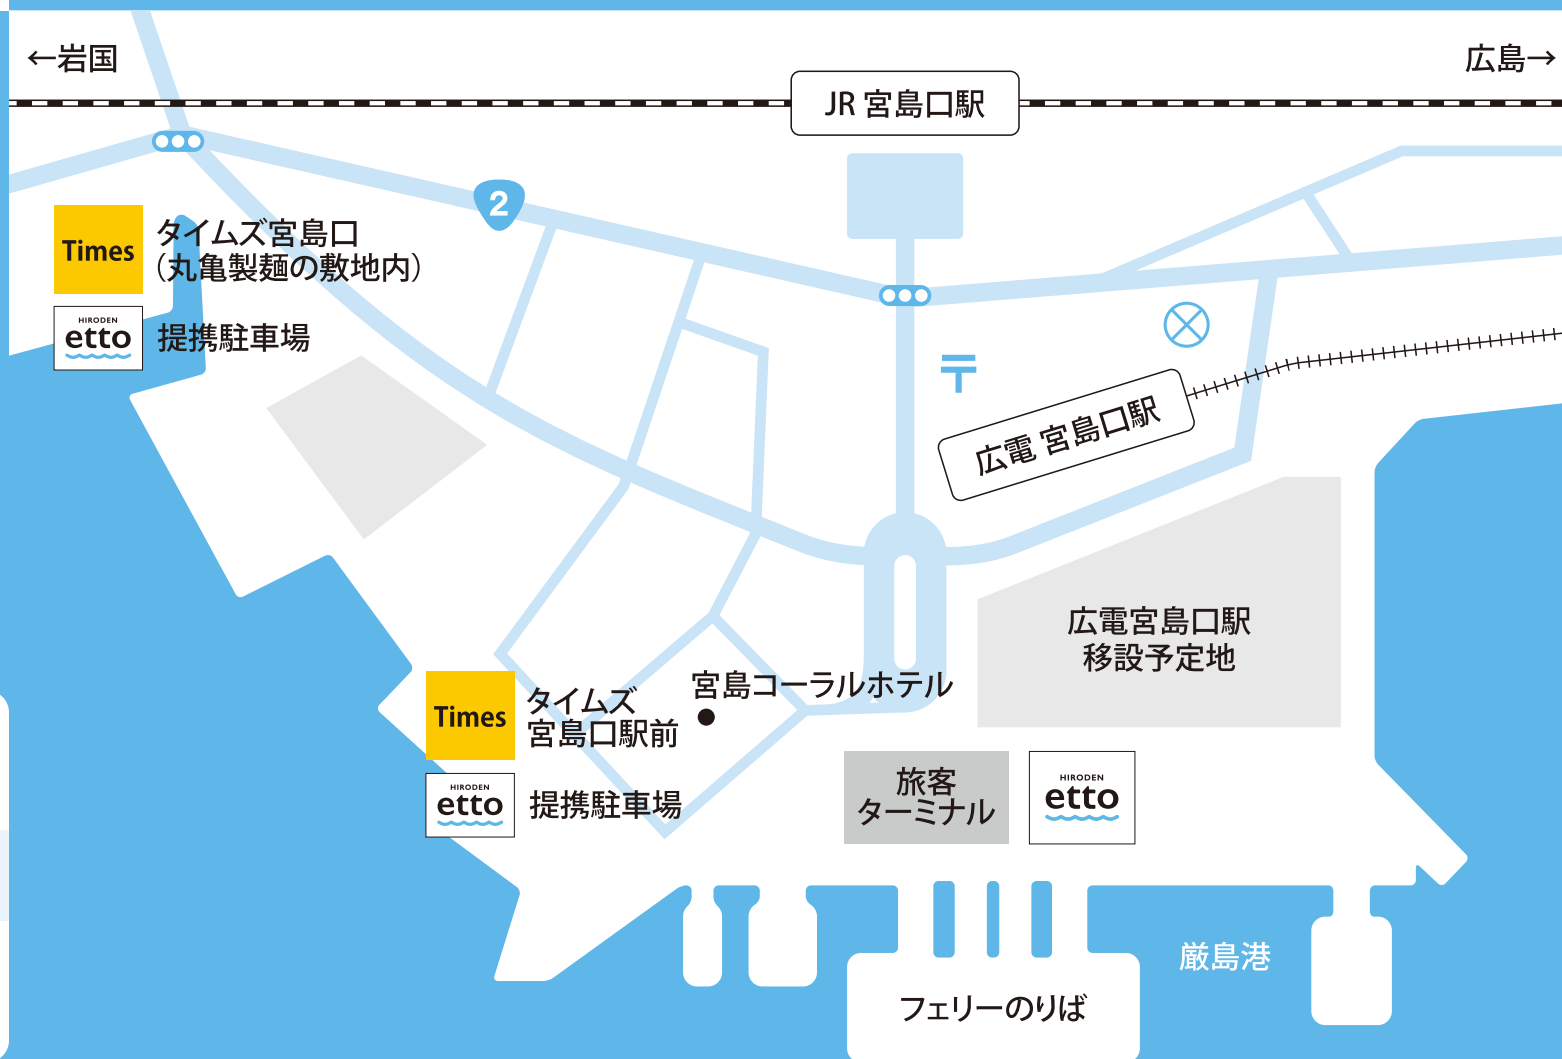

# 提携駐車場ののご案内

ettoをご利用の方、宮島への来島の方は、下記駐車場をご利用ください。  
ettoでは以下タイムズ駐車場と提携しております。  
※割引サービス内容はご利用店舗ごとに異なります。ご利用店舗にてご確認ください。

## Times etto 提携駐車場

タイムズ宮島口駅前 121台

タイムズ宮島口 (丸亀製麺の敷地内) 62台